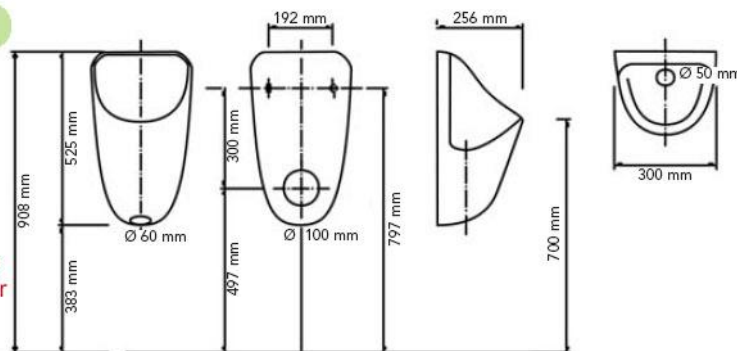

MONTAGE

Pose aisée à la portée de tout installateur

Hauteur de l'urinoir	Catégorie d'utilisateur	Entre-axe de l'évacuation
520 mm	Enfants de 8 à 10 ans	310 mm
570 mm	Enfants de 11 à 14 ans	360 mm
650 mm	A partir de 15 ans jusqu'à adulte	440 mm
700 mm	Standard conseillé	490 mm