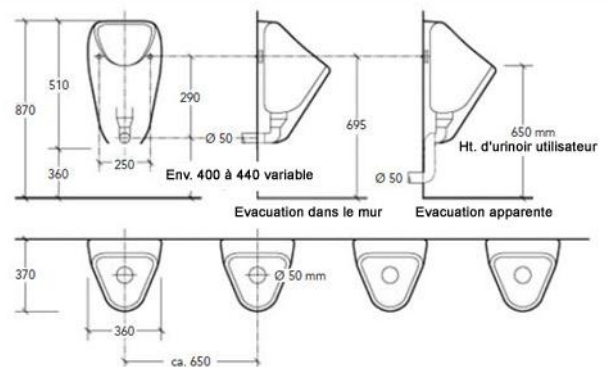

MONTAGE

Pose aisée à la portée de tout installateur

Hauteur de l'urinoir	Catégorie d'utilisateur	Entre-axe de l'évacuation
520 mm	Enfants de 8 à 10 ans	270 mm à 320 mm
570 mm	Enfants de 11 à 14 ans	320 mm à 360 mm
650 mm	A partir de 15 ans jusqu'à adulte	400 mm à 440 mm
700 mm	Standard conseillé	450 mm à 500 mm