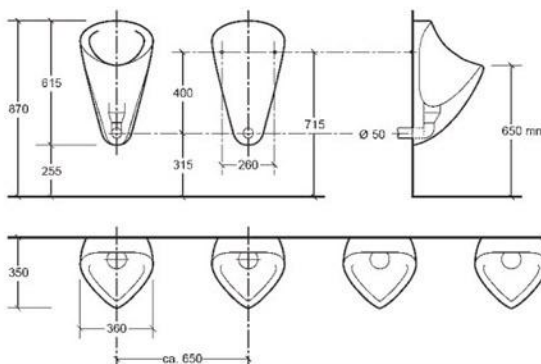

Il se clipse sur la Membrane-Ki.

### MONTAGE

Pose aisée à la portée de tout installateur

Hauteur de l'urinoir	Catégorie d'utilisateur	Entre-axe de l'évacuation
520 mm	Enfants de 8 à 10 ans	185 mm
570 mm	Enfants de 11 à 14 ans	235 mm
650 mm	A partir de 15 ans jusqu'à adulte	315 mm
700 mm	Standard conseillé	365 mm